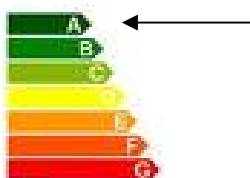

Marques de conformité : EN 60598

**ZONE D'UTILISATION** : INTERIEUR - Toutes pièces sauf salle de bain

**ALIMENTATION CONVENTIONNELLE**

**AUTO-CERTIFICATION C.E**

**POIDS** : 0.150KG

**SPECIFICITES** :

ECONOME